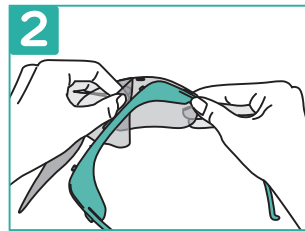

# アイシールド

滑らかな表面で飛沫などを拭き取りやすい

## 血液や体液などの飛沫から眼を防護するアイシールド

- レンズの穴をフレームの突起に取り付けるだけで簡単に装着できます。
- 眼鏡との併用が可能です。

両面保護フィルム付きで、指紋の付着や傷を使用直前まで防ぐ

曇り止め加工を施し、クリアな視界を維持します

### 使用方法

1 レンズ片面の剥離テープを持ち、保護フィルムを1つ目の穴まではがして、フレームの一番端の凸部に取り付けます。

\* レンズの両面に保護フィルムがついています。

2 レンズの保護フィルムをはがした部分には触れないように注意してください。

3 保護フィルムをはがしながら、フレームの凸部にレンズを取り付けます。

4 レンズの全ての穴をフレームに取り付けたら、外側の保護フィルムをはがします。

品番	品名	参考価格	ケース入数	JANコード
004-42252	アイシールド フレーム 5本×10袋	オープン	8箱	4971089422525
004-42253	アイシールド レンズ 30枚×10袋	オープン	8箱	4971089422532