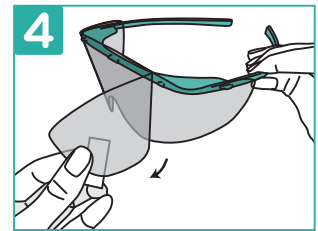

## 血液や体液などの飛沫から眼を防護するアイシールド

- レンズの穴をフレームの突起に取り付けるだけで簡単に装着できます。
- 眼鏡との併用が可能です。

両面保護フィルム付きで、指紋の付着や傷を使用直前まで防ぐ

曇り止め加工を施し、クリアな視界を維持します

### 使用方法

1 レンズ片面の剥離テープを持ち、保護フィルムを1つ目の穴まではがして、フレームの一番端の凸部に取り付けます。

\* レンズの両面に保護フィルムがついています。

2 レンズの保護フィルムをはがした部分には触れないように注意してください。

3 保護フィルムをはがしながら、フレームの凸部にレンズを取り付けます。

4 レンズの全ての穴をフレームに取り付けたら、外側の保護フィルムをはがします。

品番	品名	参考価格	ケース入数	JANコード
004-42252	アイシールド フレーム 5本×10袋	オープン	8箱	4971089422525
004-42253	アイシールド レンズ 30枚×10袋	オープン	8箱	4971089422532