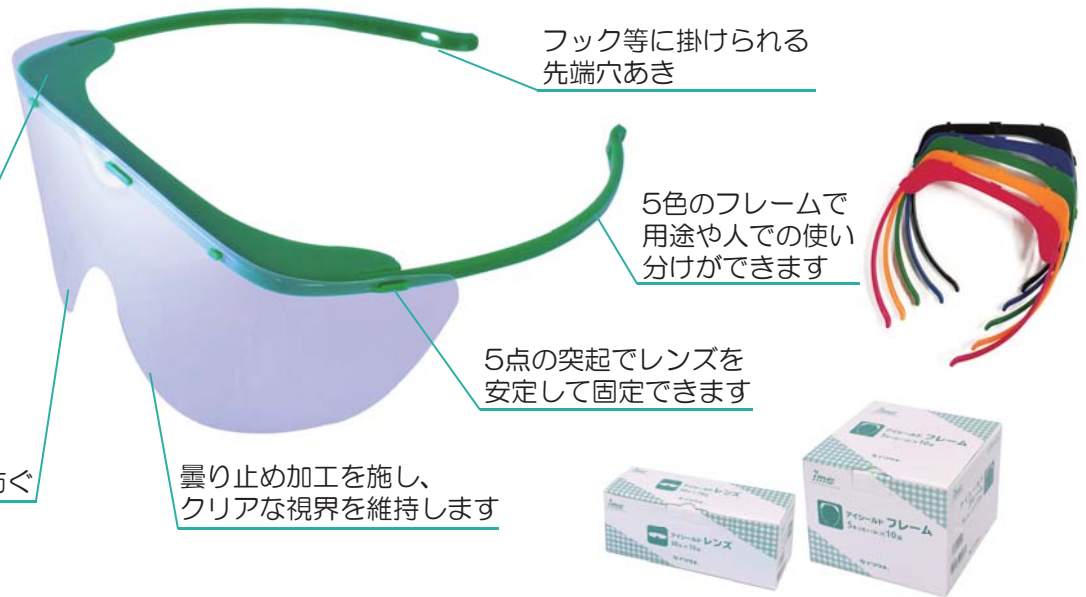

# アイシールド

滑らかな表面で飛沫などを拭き取りやすい

## 血液や体液などの飛沫から眼を防護するアイシールド

- レンズの穴をフレームの突起に取り付けるだけで簡単に装着できます。
- 眼鏡との併用が可能です。

両面保護フィルム付きで、指紋の付着や傷を使用直前まで防ぐ

曇り止め加工を施し、クリアな視界を維持します

### 使用方法

1 レンズ片面の剥離テープを持ち、保護フィルムを1つ目の穴まではがして、フレームの一番端の凸部に取り付けます。

\* レンズの両面に保護フィルムがついています。

2 レンズの保護フィルムをはがした部分には触れないように注意してください。

3 保護フィルムをはがしながら、フレームの凸部にレンズを取り付けます。

4 レンズの全ての穴をフレームに取り付けたら、外側の保護フィルムをはがします。

品番	品名	参考価格	ケース入数	JANコード
004-42252	アイシールド フレーム 5本×10袋	オープン	8箱	4971089422525
004-42253	アイシールド レンズ 30枚×10袋	オープン	8箱	4971089422532