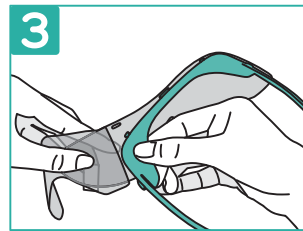

## 血液や体液などの飛沫から眼を防護するアイシールド

- レンズの穴をフレームの突起に取り付けるだけで簡単に装着できます。
- 眼鏡との併用が可能です。

両面保護フィルム付きで、指紋の付着や傷を使用直前まで防ぐ

曇り止め加工を施し、クリアな視界を維持します

### 使用方法

1 レンズ片面の剥離テープを持ち、保護フィルムを1つ目の穴まではがして、フレームの一番端の凸部に取り付けます。

\* レンズの両面に保護フィルムがついています。

2 レンズの保護フィルムをはがした部分には触れないように注意してください。

3 保護フィルムをはがしながら、フレームの凸部にレンズを取り付けます。

4 レンズの全ての穴をフレームに取り付けたら、外側の保護フィルムをはがします。

品番	品名	参考価格	ケース入数	JANコード
004-42252	アイシールド フレーム 5本×10袋	オープン	8箱	4971089422525
004-42253	アイシールド レンズ 30枚×10袋	オープン	8箱	4971089422532