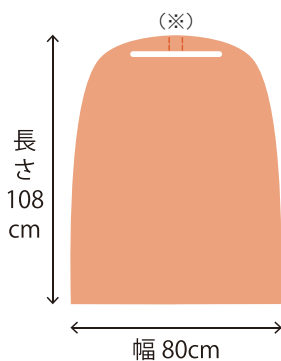

ディスポ食専用エプロンPE

いつでも衛生的な使い捨てタイプ！

- ディスポタイプで洗濯の手間が省けます。
- 肩まで覆える幅広仕様。
- トレーの下にしっかりはさめるロング設計です。
- 首ひもはつながっているなので、すぐに使えます。
首もとに隙間ができる場合は、ミシン目(※赤線)を切り、
結んで調節することもできます。
- 温かみのあるオレンジ色です。

使用方法の説明

1. エプロンを広げて首ひもをかけてください。
首ひもがかけられない場合や首元に隙間ができる場合は、
エプロンの首ひものミシン目(※赤線)を切り、切った両端を結んでください。
2. すそをトレーにはさんで、位置を調節してください。