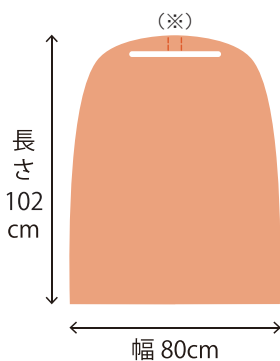

ディスポ食専用エプロンPE

いつでも衛生的な使い捨てタイプ！

- ディスポタイプで洗濯の手間が省けます。
- 肩まで覆える幅広仕様。
- トレーの下にしっかりはさめるロング設計です。
- 首ひもはつながっているなので、すぐに使えます。
首もとに隙間ができる場合は、ミシン目(※赤線)を切り、
結んで調節することもできます。
- 温かみのあるオレンジ色です。

使用方法の説明

1. エプロンを広げて首ひもを掛けてください。
首ひもがかけられない場合や首元に隙間ができる場合は、
エプロンの首ひものミシン目(※赤線)を切り、切った両端を結んでください。
2. すそをトレーにはさんで、位置を調節してください。