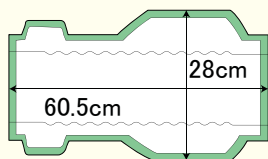

# 尿とりパッド ビッグ

たっぷり吸収で長時間使用も安心

**しっかり立ち上がり  
ソケイ部へフィット!**

強力フィットギャザーでコツいらず!  
誰でも簡単にあてやすく  
横モレを防ぎます。

イメージ図

**大型で収まりやすい**

ひろびろ設計で体を包み込み、テープ  
止めタイプやおむつカバーに収まり  
やすい大きさです。

**あふれモレを防ぐ**

拡散スリットで尿をすばやく引き込み  
ます。

吸収回数の目安

1回の排尿量  
150ml  
として 排尿 **5** 回分

| 品番            | 商品名       | 製品サイズ<br>(cm) | 入数  | ケース<br>入数 | 巾×高×奥行(mm)  |        | 参考価格 | JANコード        |
|---------------|-----------|---------------|-----|-----------|-------------|--------|------|---------------|
|               |           |               |     |           | 袋           | 重量     |      |               |
|               |           |               |     |           | ケース         | 袋      |      |               |
| 005-<br>50310 | 尿とりパッドビッグ | 28×60.5       | 30枚 | 4袋        | 340×250×185 | 1,690g | オープン | 4971089503101 |
|               |           |               |     |           | 515×395×365 | 7,600g |      |               |